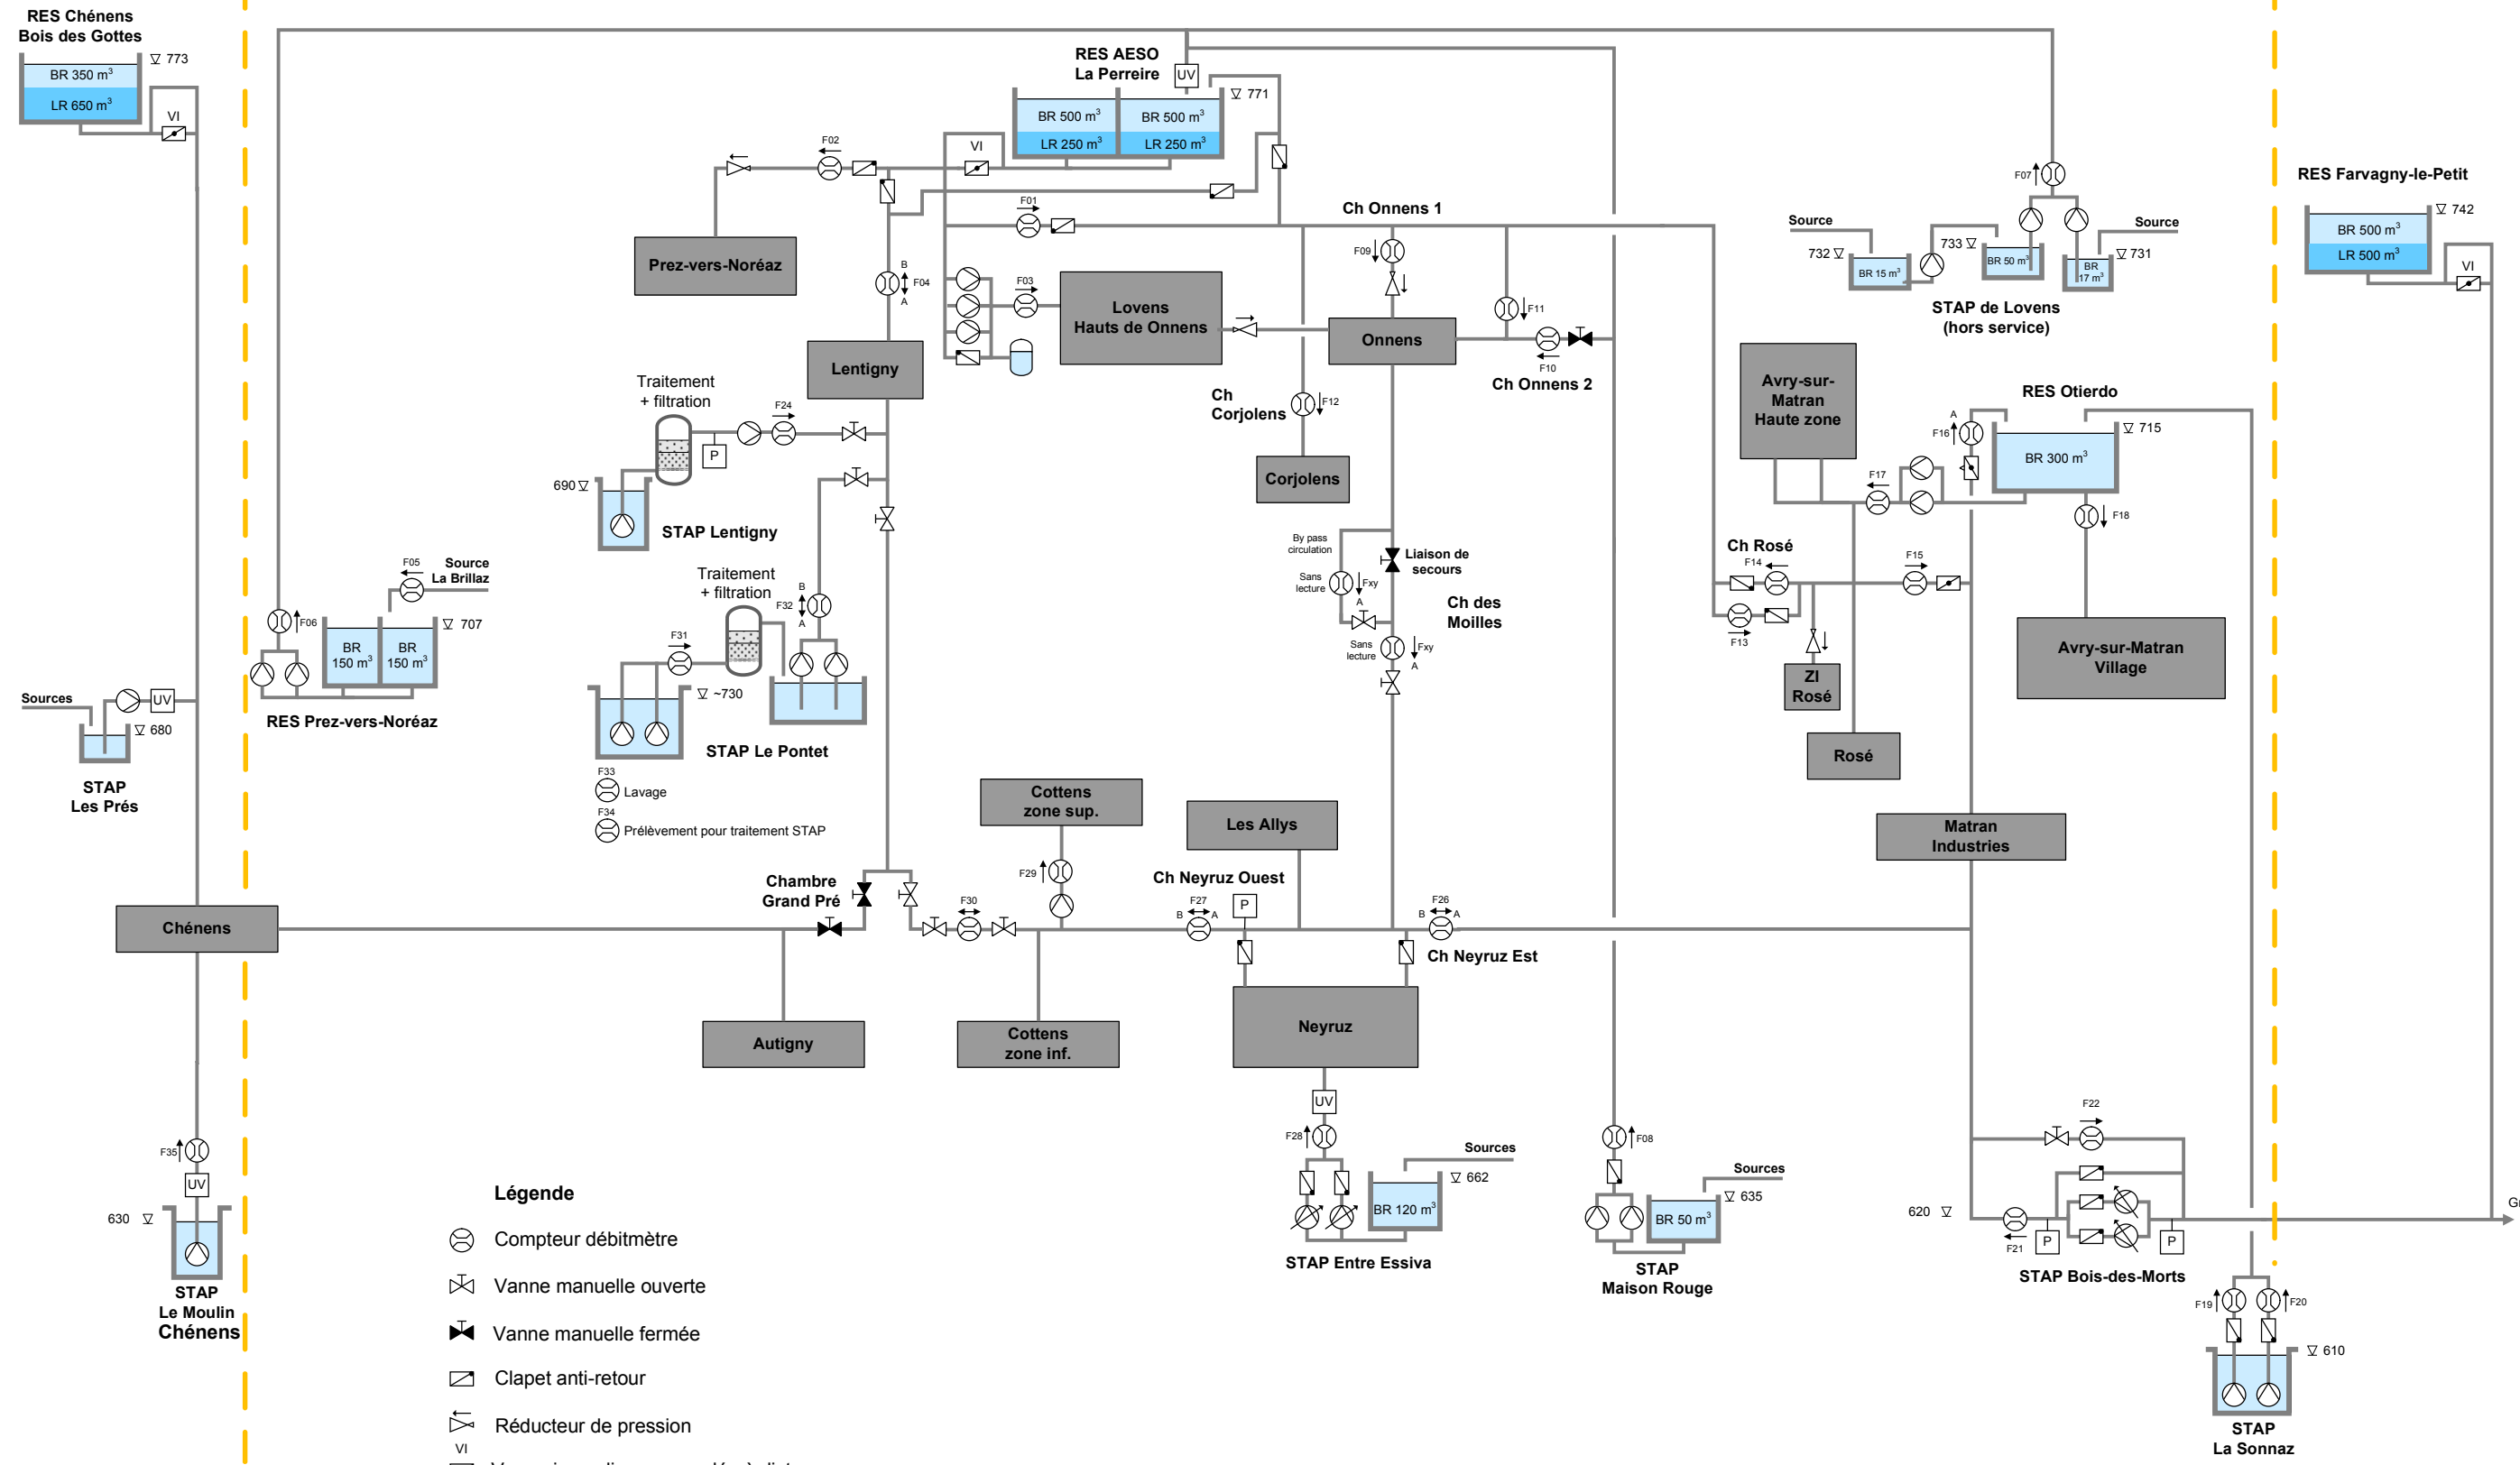

Chénens-Autigny

Le Graboz

- Légende**
- Compteur débitmètre
 - Vanne manuelle ouverte
 - Vanne manuelle fermée
 - Clapet anti-retour
 - Réducteur de pression
 - Vanne incendie commandée à distance